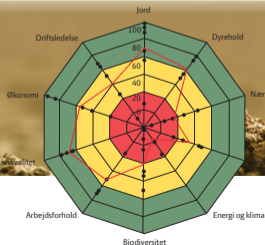

RISE Måling og forbedring af bæredygtigheden på din bedrift

bæredygtighedstjek.dk

FÅ ET GRATIS BÆREDYGTIGHEDSTJEK

Med en RISE-analyse får du et overblik over, hvor du kan sætte ind på netop dit landbrug for at forbedre din bedrifts bæredygtighed, og lige nu kan vi tilbyde et begrænset antal analyser gratis.

RISE er et internationalt anerkendt værktøj, som gør bæredygtigheden gennemskuelig. RISE fokuserer på handlingsmuligheder og giver dig håndgribelige forslag til forbedringer.

KONTAKT OS ALLEREDE I DAG

Frank Oudshoorn,
SEGES, Økologi Innovation
frwo@seges.dk

Den Europæiske Landbrugsfond for Udvikling af Landdistrikterne:
Danmark og Europa investerer i landdistrikterne

LDP 2020

STØTTET AF

promilleafgiftsfonden
for landbrug

Fonden for økologisk landbrug

SEGES